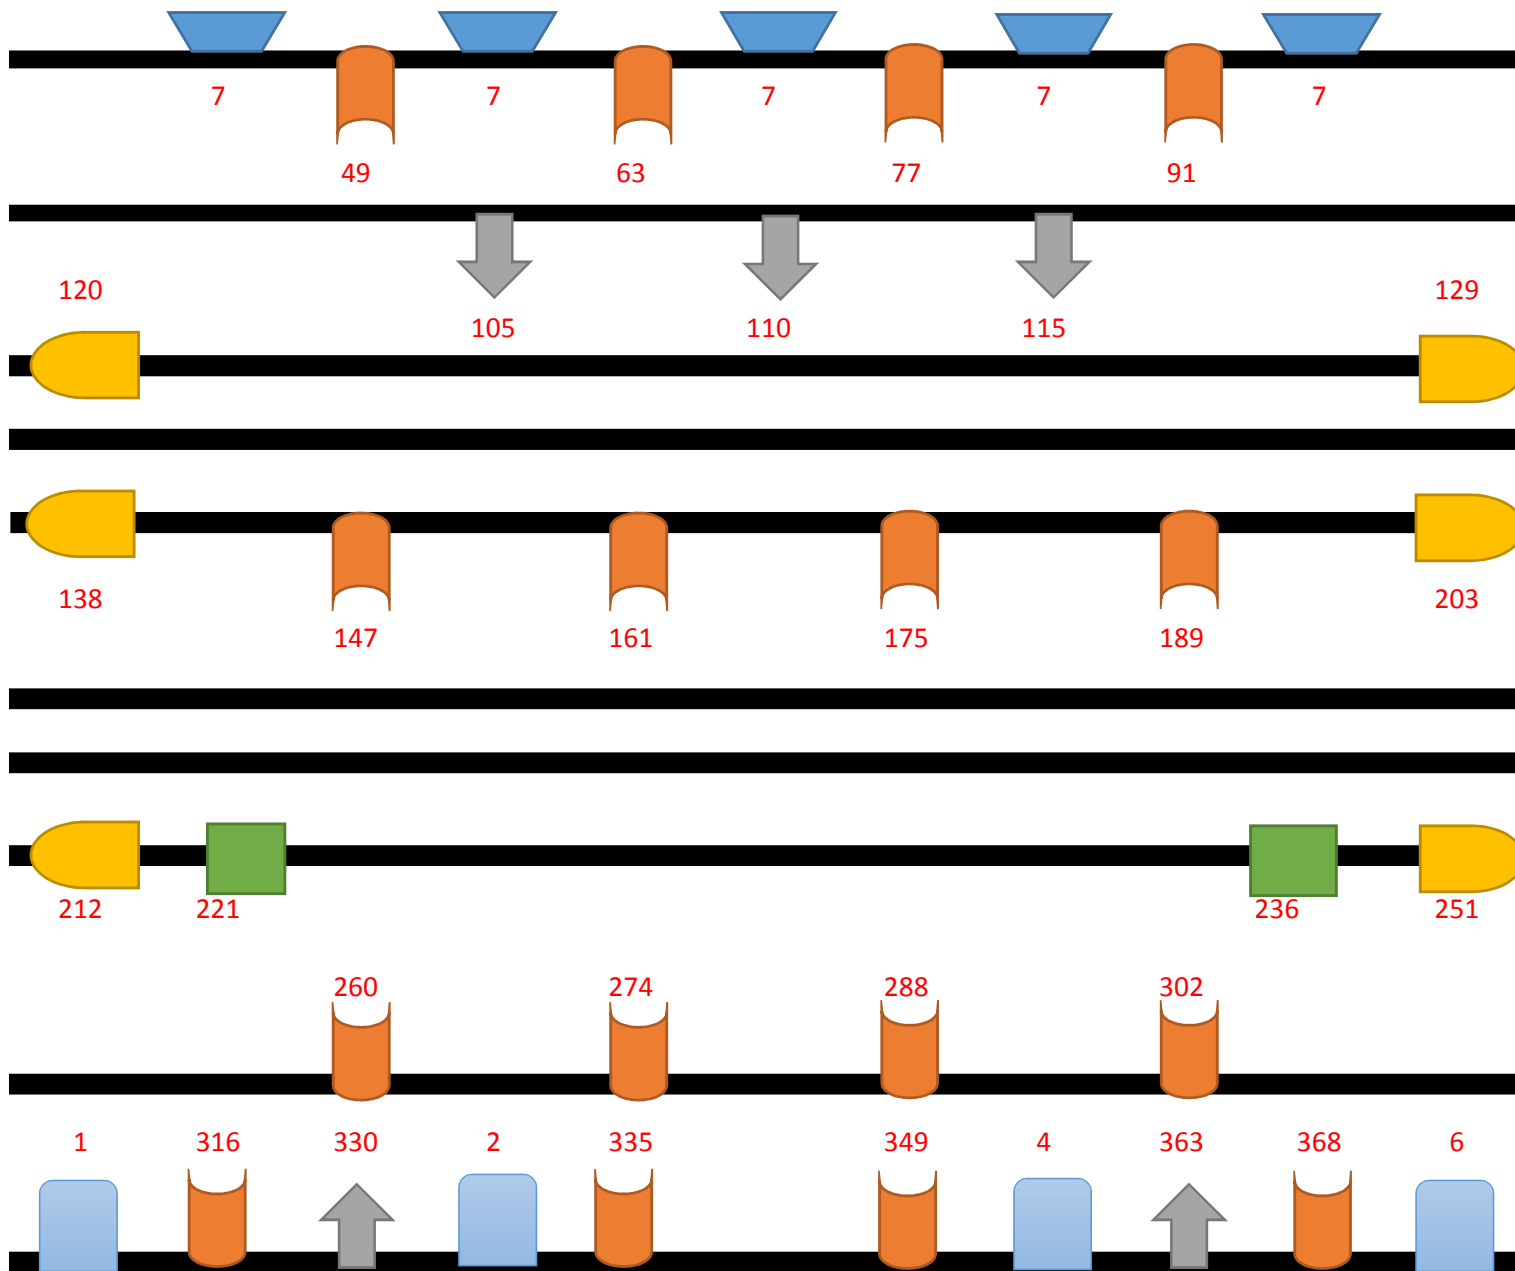

lichtplan Theater de Leeuw  
11-05-16

LEGENDA

-  CYC
-  robe Parfect
-  ETC CS spot
-  fargo zoom par
-  robe ledwash 300
-  ADB C103 PC

dmx adress

lichtplan Theater de Leeuw  
11-05-16

patchlijst								
dmx adress	fixture nummer	type fixture	functie		dmx adress	fixture nummer	type fixture	functie
1		adb c103 PC	dimmer		212	16	Fargo zoom par	zij licht
2		adb c103 PC	dimmer		221	17	robe ledwash 300	bewegend
4		adb c103 PC	dimmer		236	18	robe ledwash 300	bewegend
6		adb c103 PC	dimmer		251	19	Fargo zoom par	zij licht
					260	20	Robe perfect	portaal
7		CYC horizon	dimmer		274	21	Robe perfect	portaal
8		CYC horizon	rood		288	22	Robe perfect	portaal
9		CYC horizon	groen		302	23	Robe perfect	portaal
10		CYC horizon	blauw		316	24	Robe perfect	front
11		CYC horizon	amber		330	25	ETC cs spot	snijspot
12		CYC horizon	shutter		335	26	Robe perfect	front
					349	27	Robe perfect	front
49	1	Robe perfect	tegen		363	28	ETC cs spot	snijspot
63	2	Robe perfect	tegen		368	29	Robe perfect	front
77	3	Robe perfect	tegen		382	30	ETC cs spot	snijspot
91	4	Robe perfect	tegen					
105	5	ETC cs spot	snijspot					
110	6	ETC cs spot	snijspot					
115	7	ETC cs spot	snijspot					
120	8	Fargo zoom par	zij licht					
129	9	Fargo zoom par	zij licht					
138	10	Fargo zoom par	zij licht					
147	11	Robe perfect	tegen					
161	12	Robe perfect	tegen					
175	13	Robe perfect	tegen					
189	14	Robe perfect	tegen					
203	15	Fargo zoom par	zij licht					

De fargo zoom spots staan in de tabel als RGBWA Fixture. De amber functie is nu de Zoom