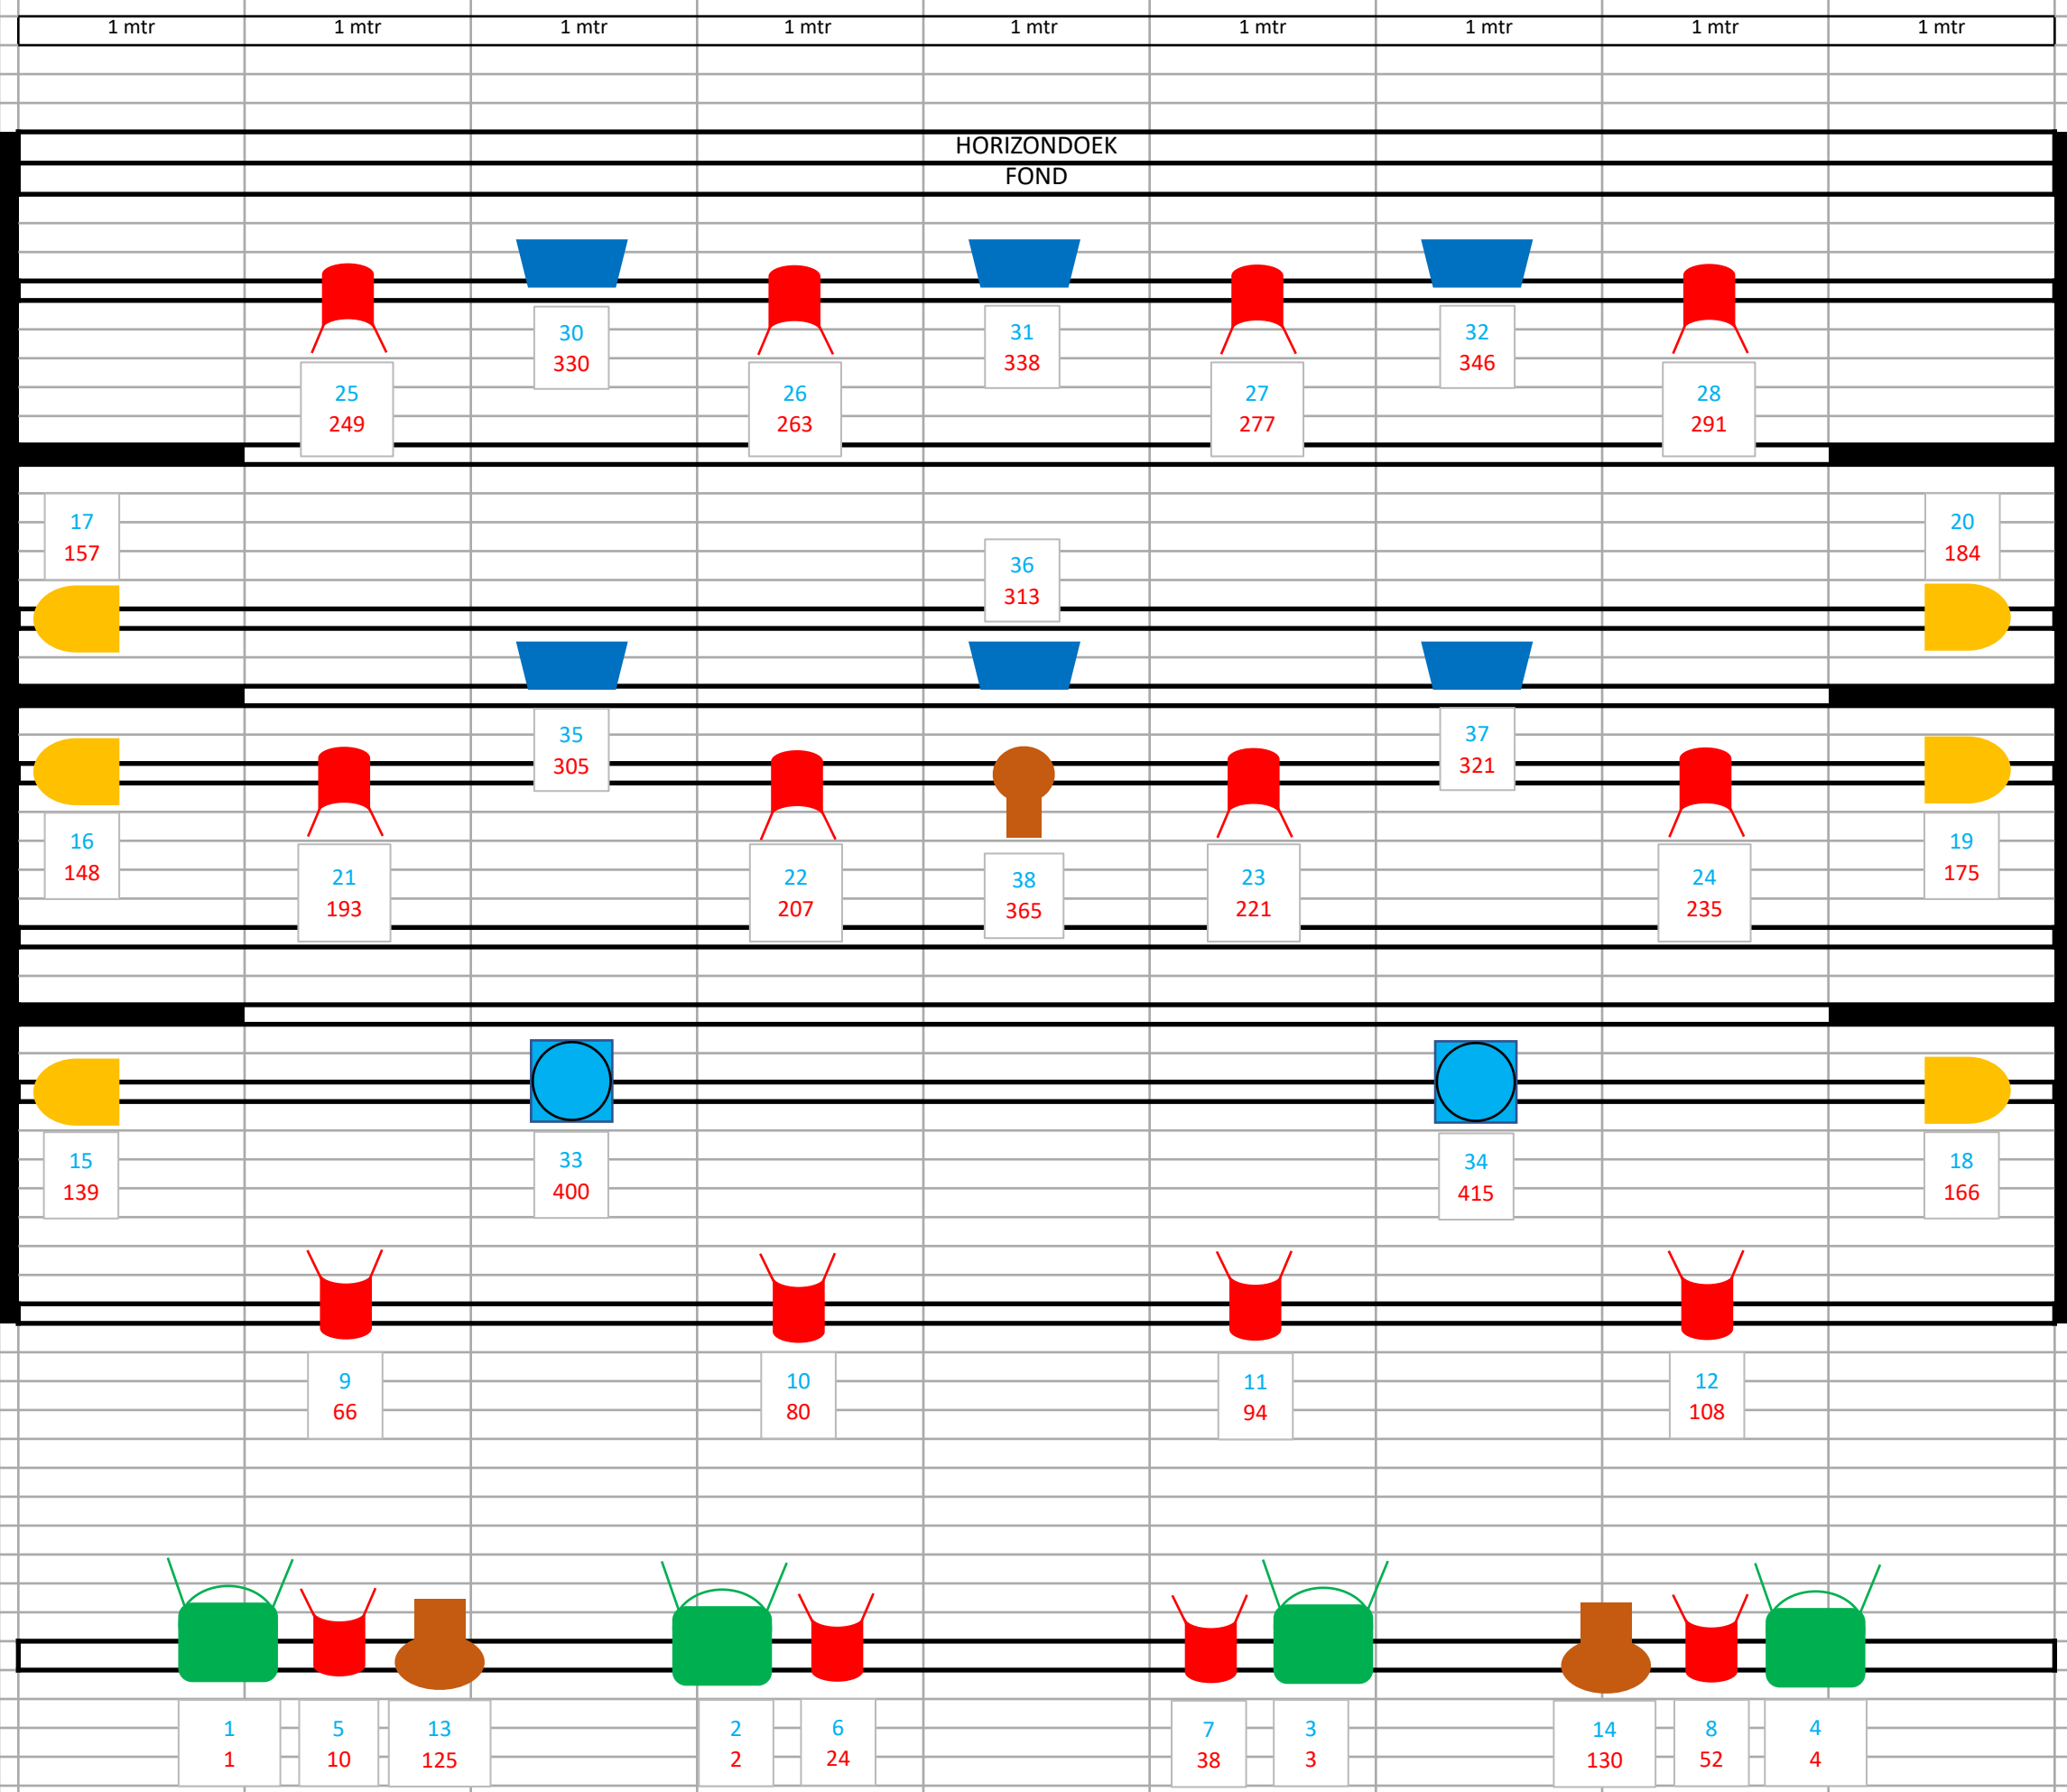

Patchlijst Theater de Leeuw 02-03-2022

Channel#		Profile	Settings	Universe	Address	Opmerking
1		ColorSource Spot		1	1	
2		ColorSource Spot		1	2	
3		ColorSource Spot		1	3	
4		ColorSource Spot		1	4	
5		Robin Perfect 100		2	10	
6		Robin Perfect 100		2	24	
7		Robin Perfect 100		2	38	
8		Robin Perfect 100		2	52	
9		Robin Perfect 100		2	66	
10		Robin Perfect 100		2	80	
11		Robin Perfect 100		2	94	
12		Robin Perfect 100		2	108	
13		ColorSource Spot		2	125	
14		ColorSource Spot		2	130	
15		Stage PAR 19 Pro Zoom		1	139	
16		Stage PAR 19 Pro Zoom		1	148	
17		Stage PAR 19 Pro Zoom		1	157	
18		Stage PAR 19 Pro Zoom		1	166	
19		Stage PAR 19 Pro Zoom		1	175	
20		Stage PAR 19 Pro Zoom		1	184	
21		Robin Perfect 100		1	193	
22		Robin Perfect 100		1	207	
23		Robin Perfect 100		1	221	
24		Robin Perfect 100		1	235	
25		Robin Perfect 100		1	249	
26		Robin Perfect 100		1	263	
27		Robin Perfect 100		1	277	
28		Robin Perfect 100		1	291	
<b>29</b>	<b>LEEG</b>					
30		Dimmer RGBW LED		1	330	
31		Dimmer RGBW LED		1	338	
32		Dimmer RGBW LED		1	346	
33		Robin 300 LEDWash	None	2	400	
34		Robin 300 LEDWash	P/T Invert	2	415	

**LEGENDA**

- ADB C103 PC (1-Chan)
- Robe Perfect 100 (14-Chan)
- ETC CS Spot (5-Chan)
- Fargo StagePar 19 Pro Zoom (9-Chan)
- Stage Lights CYC (8-Chan)
- Robe Ledwash 300 (15-Chan)

Channel Adress  
DMX Adress